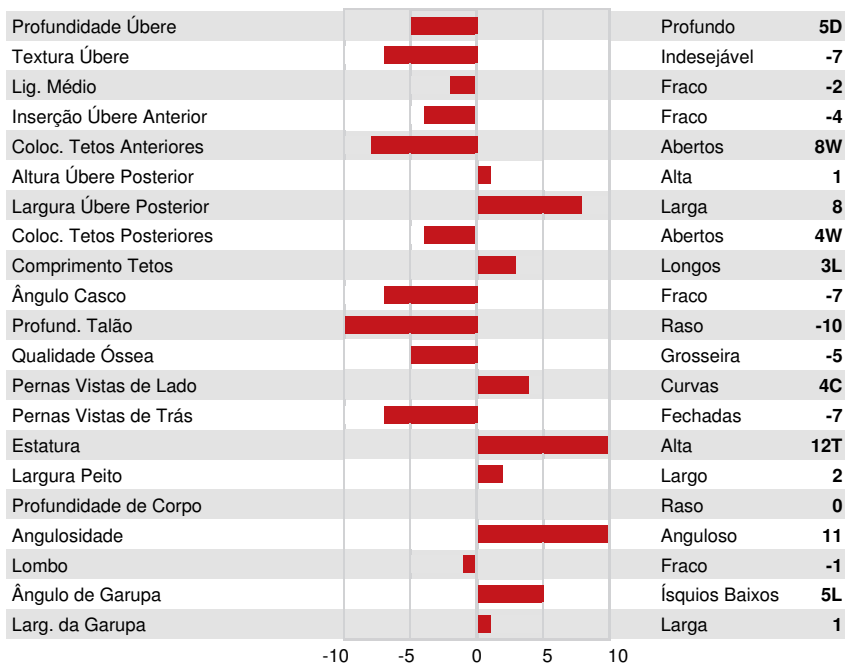

GLPI +1242 PRO\$ 1207 JH1F JNSF

Reg. #: JEUSAM67119938 aAa: 345216 AVM: 234,345
 Nasc: 12/18/2016 Kappa Caseína: Beta Caseína: A2A2

PRODUÇÃO 15 Rebanhos 20 Filhas 86% Rep. GEBV 24*DEC

Leite kg	Gordura kg	Gordura %	Proteína kg	Proteína %
443	70	+0.58	42	+0.30

Média das Filhas Leite **8,628 kg** Gordura **471 kg** Proteína **352 kg**

SAÚDE e REPRODUÇÃO Immunity

Perm. Rebanho	93	Imunidade das Vitelas	
C.S.	88	Facilidade de Parto	101
Fertilidade Filhas	94	Facilidade de Parto das Filhas	106
Escore de Condição Corporal	96	Velocidade Ordenha	101
Resistência a Mamites	91	Temperamento	101
Persistência Lactação	99	Resistência Doença Metabólica	100

CONFORMAÇÃO 46 Rebanhos 765 Filhas 78% Rep. GMACE 24*DEC

Conformação	-5	Força Leiteira	5
Sistema Mamário	-5	Garupa	2
Pernas & Pés	-13		

VIERRA LOOT DARLA
 DAUGHTER