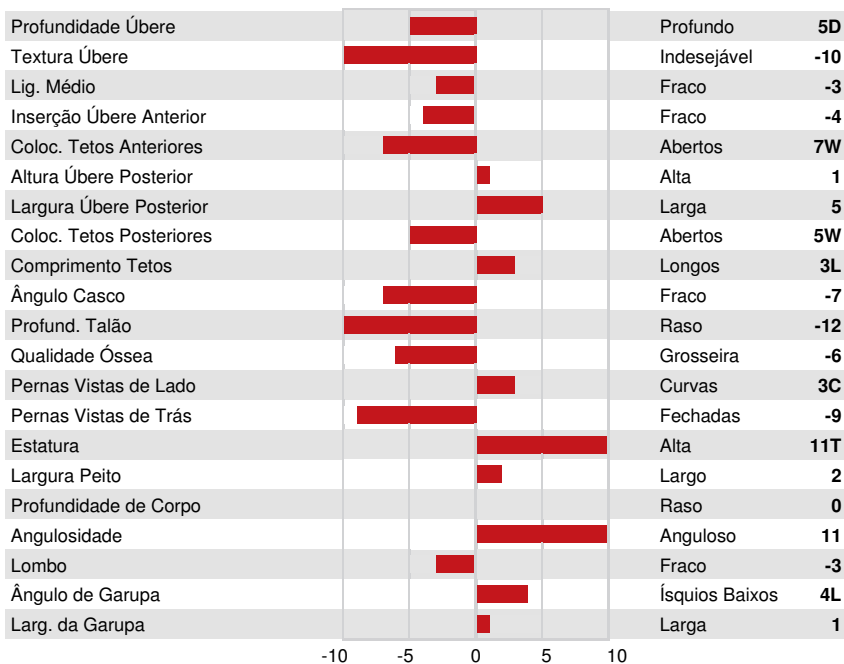

GLPI +1288 PRO\$ 1191 JH1F JNSF

Reg. #: JEUSAM67119938 aAa: 345216 AVM: 234,345
 Nasc: 12/18/2016 Kappa Caseína: Beta Caseína: A2A2

PRODUÇÃO 15 Rebanhos 20 Filhas 86% Rep. GEBV 25*APR

Leite kg	Gordura kg	Gordura %	Proteína kg	Proteína %
397	69	+0.60	39	+0.30

Média das Filhas Leite **8,657 kg** Gordura **479 kg** Proteína **356 kg**

SAÚDE e REPRODUÇÃO Immunity

Perm. Rebanho	93	Imunidade das Vitelas	
C.S.	89	Facilidade de Parto	101
Fertilidade Filhas	94	Facilidade de Parto das Filhas	106
Escore de Condição Corporal	96	Velocidade Ordenha	101
Resistência a Mamites	91	Temperamento	101
Persistência Lactação	99	Resistência Doença Metabólica	101

CONFORMAÇÃO 48 Rebanhos 802 Filhas 78% Rep. GMACE 25*APR

Conformação	-5	Força Leiteira	5
Sistema Mamário	-4	Garupa	0
Pernas & Pés	-14		

VIERRA LOOT DARLA
DAUGHTER